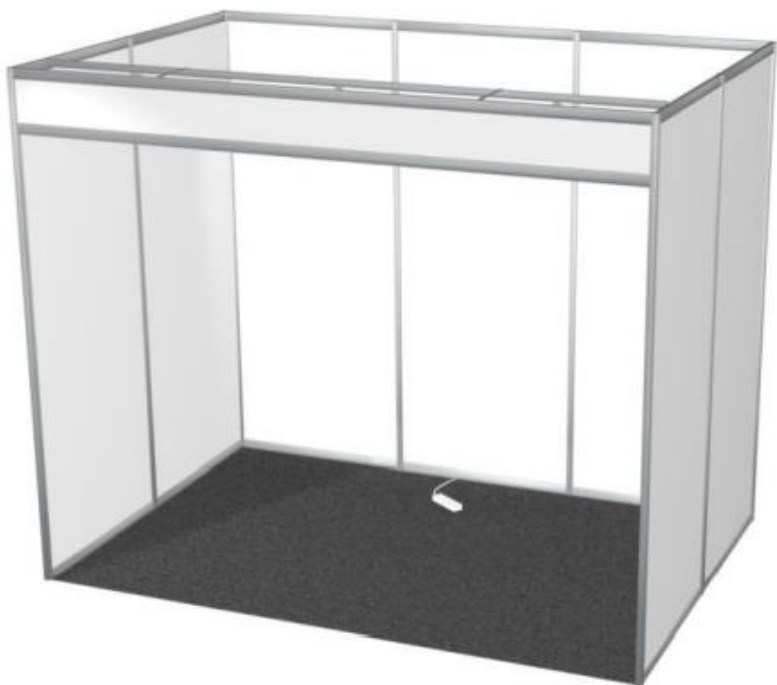

Labquality Days 2022

Osastoratkaisuja

MESSUKESKUS

Profiilirakenteinen valmisosasto

- Valkoiset profiiliseinät ja otsalauta
- Monimetallivalaisin 1 kpl/1 seinämetri
- 16A230V pistorasia
- Palamatto (väri valittavissa)

Ilmettä osastolle graafisilla tuotteilla ja uusilla kalusteilla

- Taustaseinä omalla grafiikalla
- Infotiskin etu- ja sivupaneelit brändättynä
- Puinen Nordic -taso

Grafiikkaosasto

- Profiilirakenteinen taustaseinä
- Varsiled-valaisimet 1 kpl/seinämetri
- Rullamatto (väri valittavissa)
- Suurkuvatuloste taustaseinälle kapalevyille tulostettu
- Pistorasia 16A 230V
- Kalustepaketti (KAL 17)
 - Lasivetriini
 - 2 kpl baarituoli
 - esiteteline

Hinta:

4 m ²	1071 €
6 m ²	1608 €
8 m ²	2144 €
10 m ²	2680 €
12 m ²	3216 €

Hintoihin lisätään alv 24 %.

Kevytosastopaketti 4 m²

- Profiilirakenteinen taustaseinä 1 x 250 cm
- Suurkuvaseinä kankaalle tulostettuna, h2500 mm x 1000 m (uusiokäytettävä)
- Varsiled-valaisin
- Pistorasia 16A230V
- Rullamatto (väri valittavissa)
- Kalustepaketti (KAL13)
 - Infotiski
 - 2 kpl baarituoli
 - Esiteteline